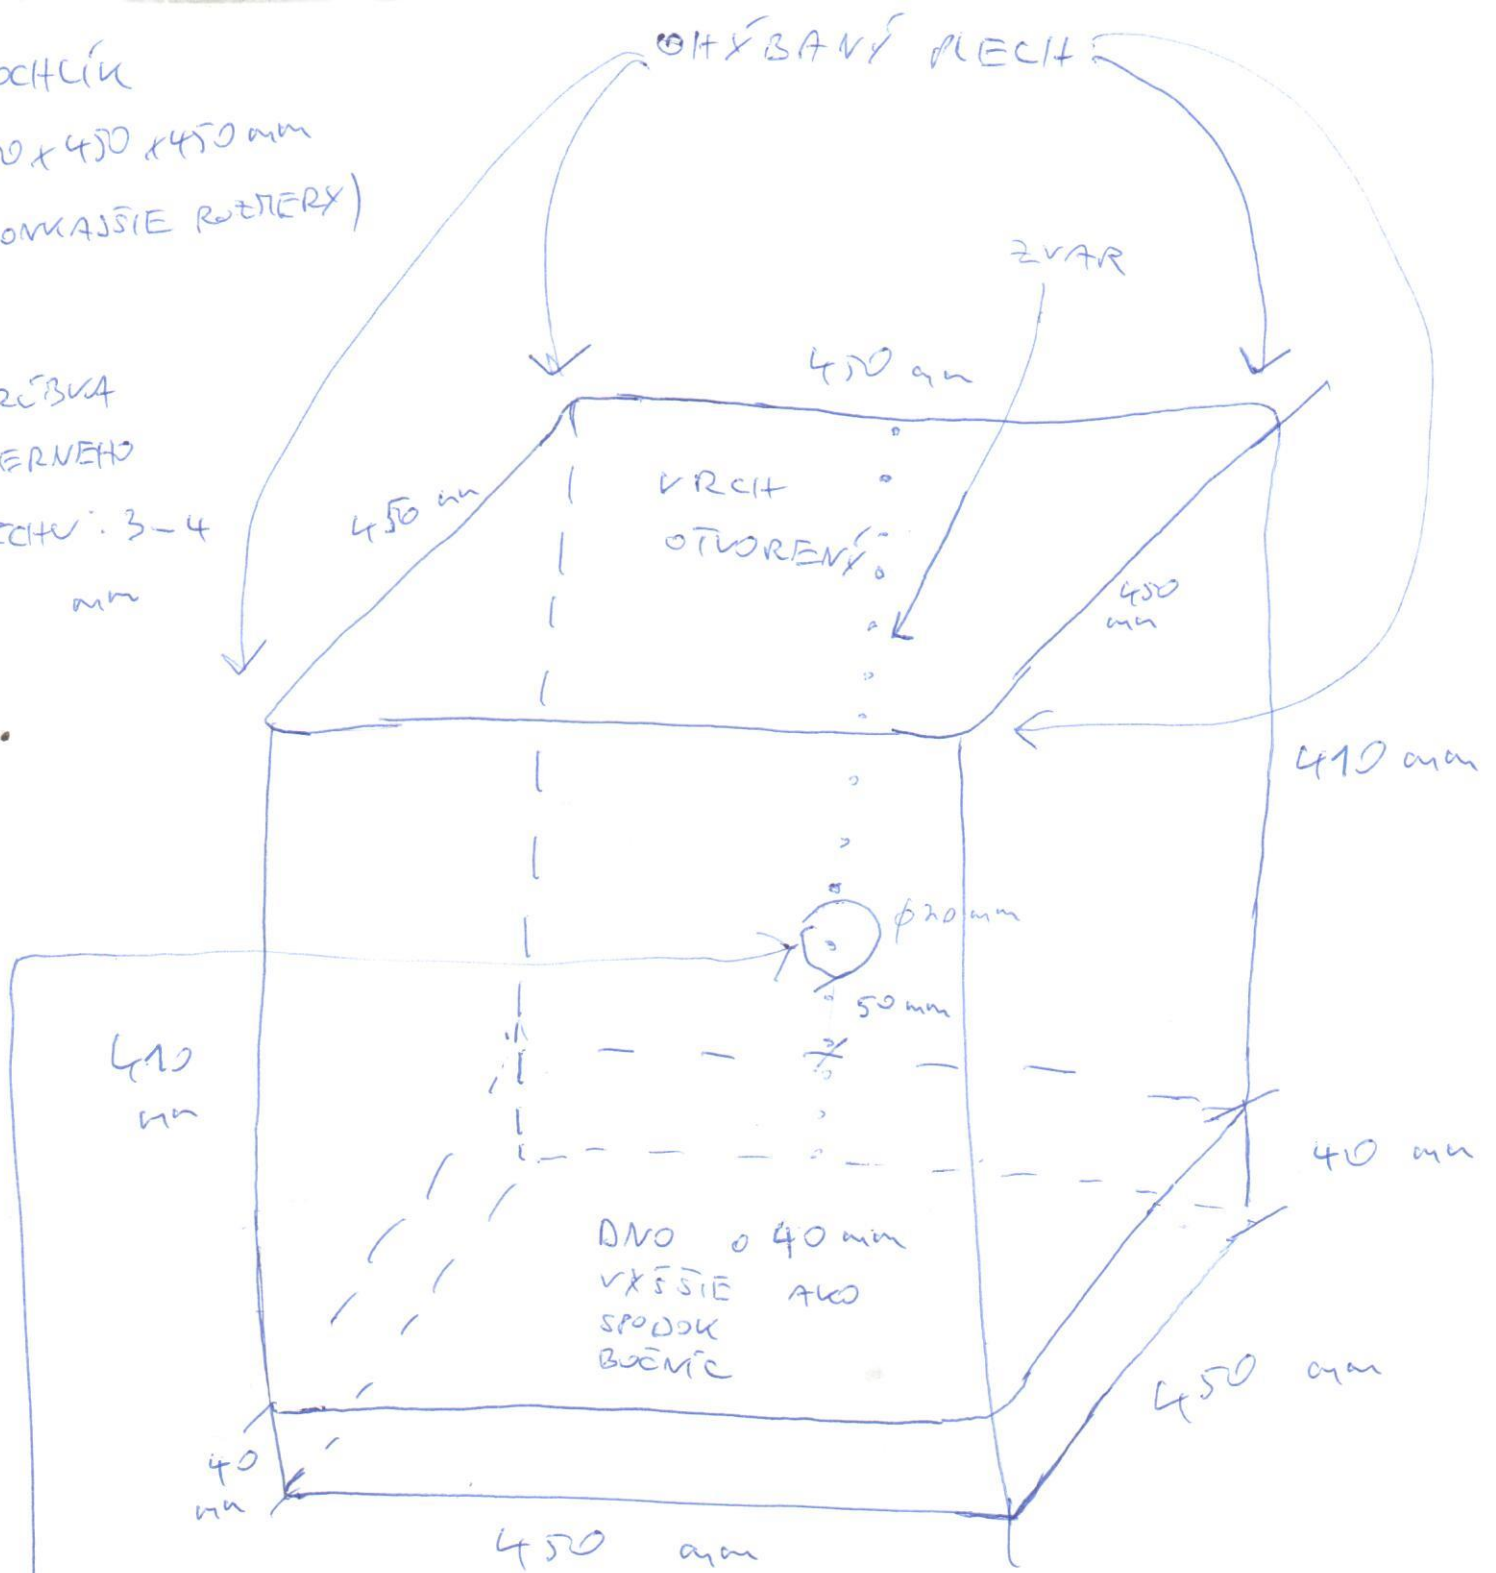

КОЧЕРКА
450 x 450 x 450 mm
(КОМПАКТНЕ РЕЖЕР)

ПРЕБКА
ЖЕРНЕНО
ПЧУ: 3-4
mm

ОТВОР ϕ 20 mm, которого сподыш окрай буде
50 mm узд дуоа кочерку, тедз 90 mm узд
сподуоа храниоу боуе.